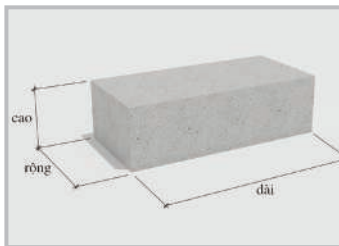

GẠCH ĐẶC

STT	Mã ký hiệu	Kích thước (mm)			Dung sai kích thước (mm)			Độ hút nước lớn nhất (%)	
		Bộ sản phẩm Gạch đặc	Dài	Rộng	Cao	Dài	Rộng		Cao
1	GT-SL95	200	95	60	+/-2	+/-2	+/-3	12	
2	GT-SL100	200	100	60	+/-2	+/-2	+/-3	12	
3	GT-SL100A	210	100	60	+/-2	+/-2	+/-3	12	
4	GT-SL105	220	105	65	+/-2	+/-2	+/-3	12	
5	GT-SL105A	220	105	60	+/-2	+/-2	+/-3	12	
Bộ sản phẩm Gạch chèn									
1	GT-SL80	200	80	60	+/-2	+/-2	+/-3	12	
2	GT-SL140	170	140	60	+/-2	+/-2	+/-3	12	
3	GT-SL170	120	170	60	+/-2	+/-2	+/-3	12	

HÌNH ẢNH SẢN PHẨM

GHI CHÚ:

- Nhà máy có thể cung cấp các loại sản phẩm với kích thước và chủng loại theo từng yêu cầu của khách hàng.
- Các sản phẩm gạch khác được nhà máy cung cấp bao gồm: Gạch bê tông tự chèn ziczac, gạch chữ nhật, gạch lục lăng.
- Gạch xây không nung áp dụng theo TCVN 6477-2011.
- Gạch bê tông tự chèn áp dụng theo TCVN 7476-1999.