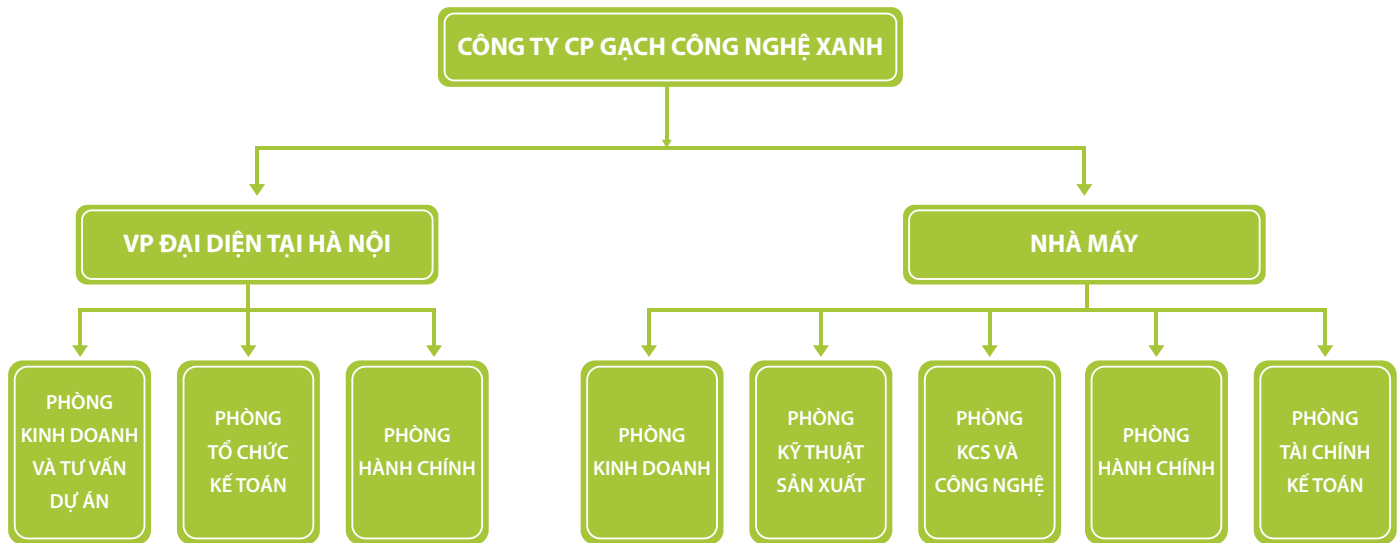

GIÁ TRỊ CỐT LÕI

Mỗi sản phẩm luôn là sự kết tinh của tinh hoa của khoa học công nghệ; tinh thần sáng tạo, học hỏi, phát triển không ngừng; tâm huyết của đội ngũ ban lãnh đạo, cán bộ công nhân viên Greentech để đem đến sự hài lòng cao nhất cho mỗi khách hàng, góp phần vào sự thành công toàn diện cho mỗi công trình.

Diện tích nhà máy:
27.000 m²

NĂNG LỰC DOANH NGHIỆP

Thiết bị và dây chuyền sản xuất tiên tiến, hiện đại nhất hiện nay với tính năng điều khiển, bộ vi xử lý và đo lường công nghệ được nhập khẩu từ CHLB Đức cho công suất lên tới 90 triệu viên quy chuẩn / năm. Kế hoạch dự kiến của công ty sẽ nâng công suất của nhà máy lên 180 triệu viên quy chuẩn trong thời gian tới.

CƠ CẤU TỔ CHỨC

ĐỘI NGŨ NHÂN SỰ

Green life for great life

Trên con đường hướng tới sự thành công và phát triển, Greentech hiểu rằng chất lượng và hiệu quả dịch vụ cung cấp đến khách hàng luôn gắn liền với trình độ, năng lực và sự tận tụy của đội ngũ nhân viên. Bởi thế việc xây dựng một đội ngũ cán bộ công nhân viên tận tâm phục vụ luôn được đặt lên hàng đầu.