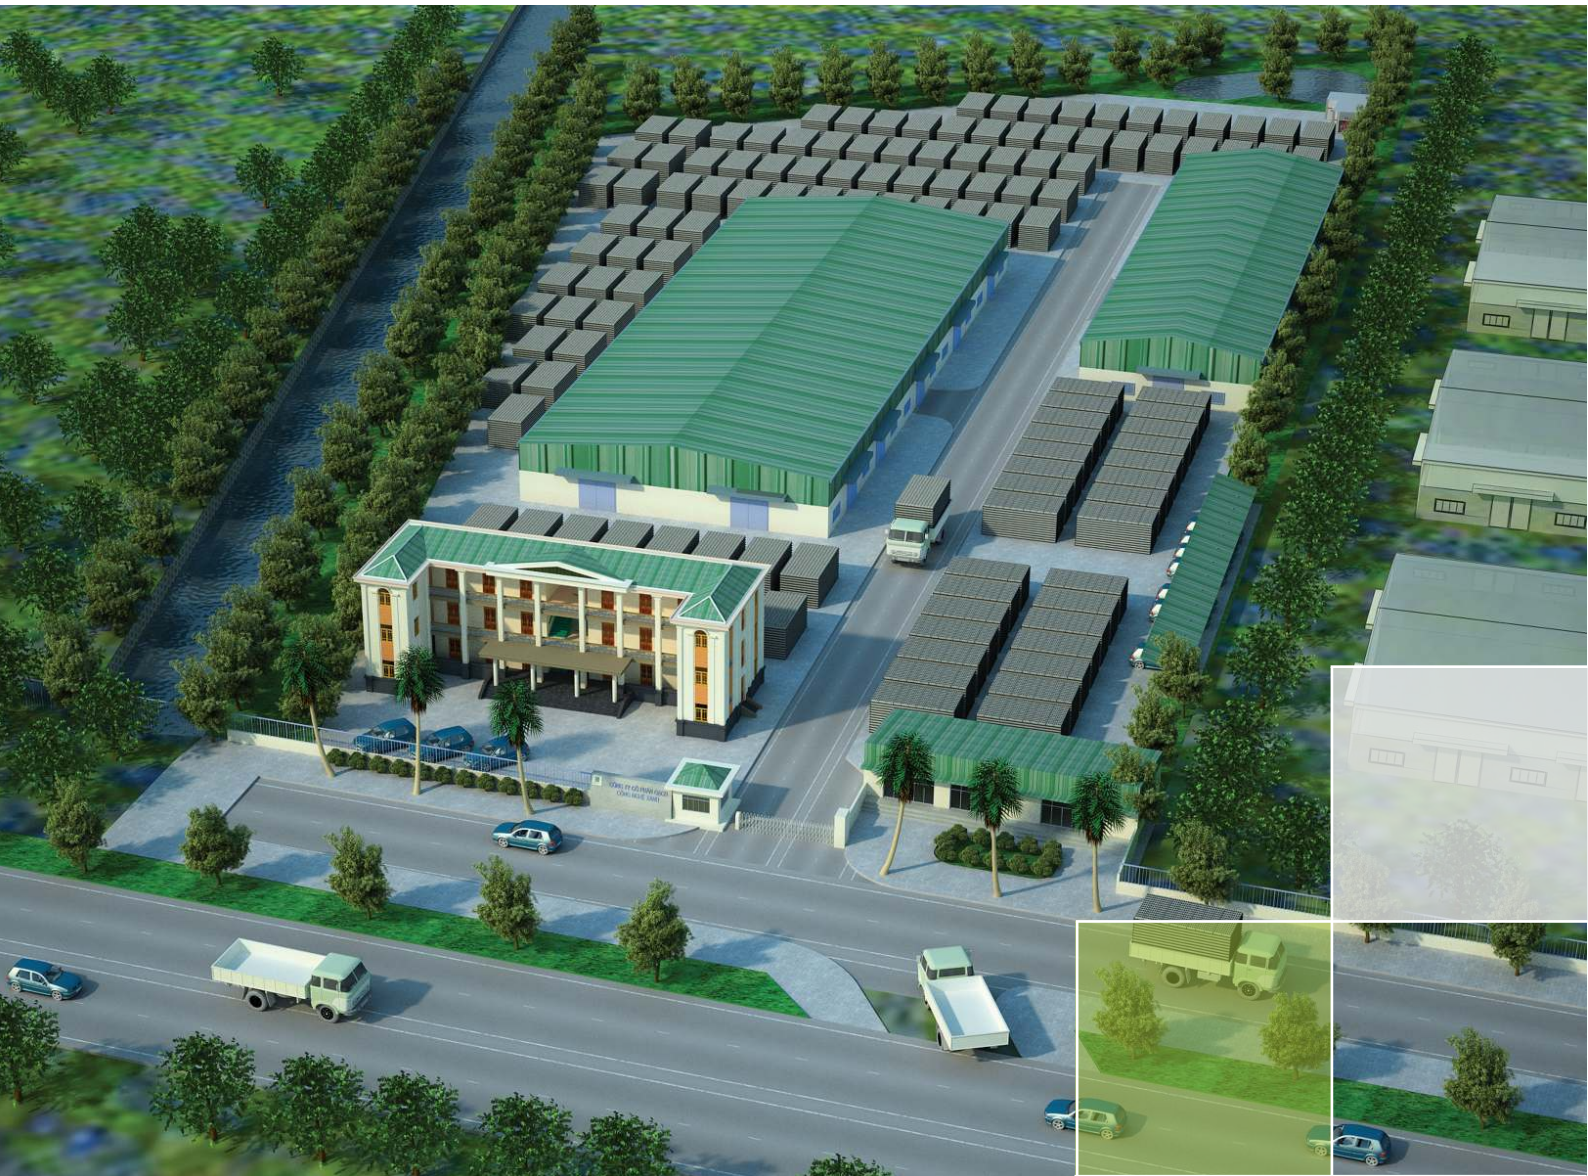

Diện tích nhà máy:
27.000 m²

NĂNG LỰC DOANH NGHIỆP

Thiết bị và dây chuyền sản xuất tiên tiến, hiện đại nhất hiện nay với tính năng điều khiển, bộ vi xử lý và đo lường công nghệ được nhập khẩu từ CHLB Đức cho công suất lên tới 90 triệu viên quy chuẩn / năm. Kế hoạch dự kiến của công ty sẽ nâng công suất của nhà máy lên 180 triệu viên quy chuẩn trong thời gian tới.