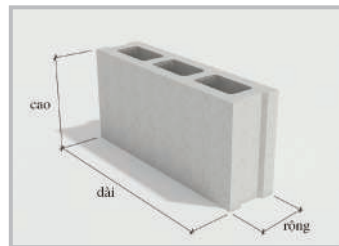

GẠCH ĐẶC

STT	Mã ký hiệu	Kích thước (mm)			Dung sai kích thước (mm)			Độ hút nước lớn nhất (%)	
		Bộ sản phẩm Gạch đặc	Dài	Rộng	Cao	Dài	Rộng		Cao
1	GT-SL95	200	95	60	+/-2	+/-2	+/-3	12	
2	GT-SL100	200	100	60	+/-2	+/-2	+/-3	12	
3	GT-SL100A	210	100	60	+/-2	+/-2	+/-3	12	
4	GT-SL105	220	105	65	+/-2	+/-2	+/-3	12	
5	GT-SL105A	220	105	60	+/-2	+/-2	+/-3	12	
Bộ sản phẩm Gạch chèn									
1	GT-SL80	200	80	60	+/-2	+/-2	+/-3	12	
2	GT-SL140	170	140	60	+/-2	+/-2	+/-3	12	
3	GT-SL170	120	170	60	+/-2	+/-2	+/-3	12	

HÌNH ẢNH SẢN PHẨM

GHI CHÚ:

- Nhà máy có thể cung cấp các loại sản phẩm với kích thước và chủng loại theo từng yêu cầu của khách hàng.
- Các sản phẩm gạch khác được nhà máy cung cấp bao gồm: Gạch bê tông tự chèn ziczac, gạch chữ nhật, gạch lục lăng.
- Gạch xây không nung áp dụng theo TCVN 6477-2011.
- Gạch bê tông tự chèn áp dụng theo TCVN 7476-1999.